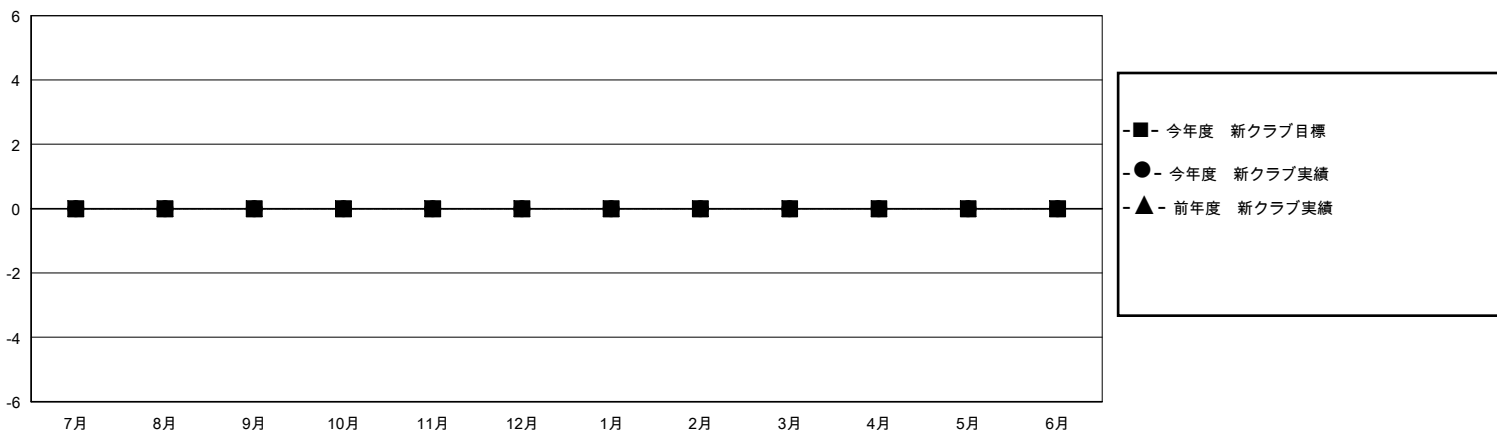

# MONTHLY MEMBERSHIP PROGRESS REPORT

District 335 A

Results as of: 5/31/2020

GMT:

地域 JAPAN

GMT会則地域

クラブ				名			
結果: 2019-2020				結果: 2019-2020			
四半期	新クラブ目標	新クラブ	解散クラブ	四半期	会員純増目標	会員増強実績	退会者(転籍を含む)実際
7月/8月/9月	0	0	1	7月/8月/9月	0	75	30
10月/11月/12月	0	0	0	10月/11月/12月	1	42	35
1月/2月/3月	0	0	0	1月/2月/3月	1	40	25
4月/5月/6月	0	0	0	4月/5月/6月	0	20	12

新クラブ目標及び実績累計

会員目標及び実績累計

解散クラブ: 1	49 CLUBS OF 72 一名以上の新会員を登録	<b>男女別</b>
		男性 1,576 (79.36%)
		女性 410 (20.64%)
<b>退会者</b>	<a href="#">会員累計データを見るには、ここをクリック</a>	世帯主/家族会員合計 307
物故会員 19		国際会費半額の家族会員 145
クラブ解散 3		
その他 80		
合計 102		