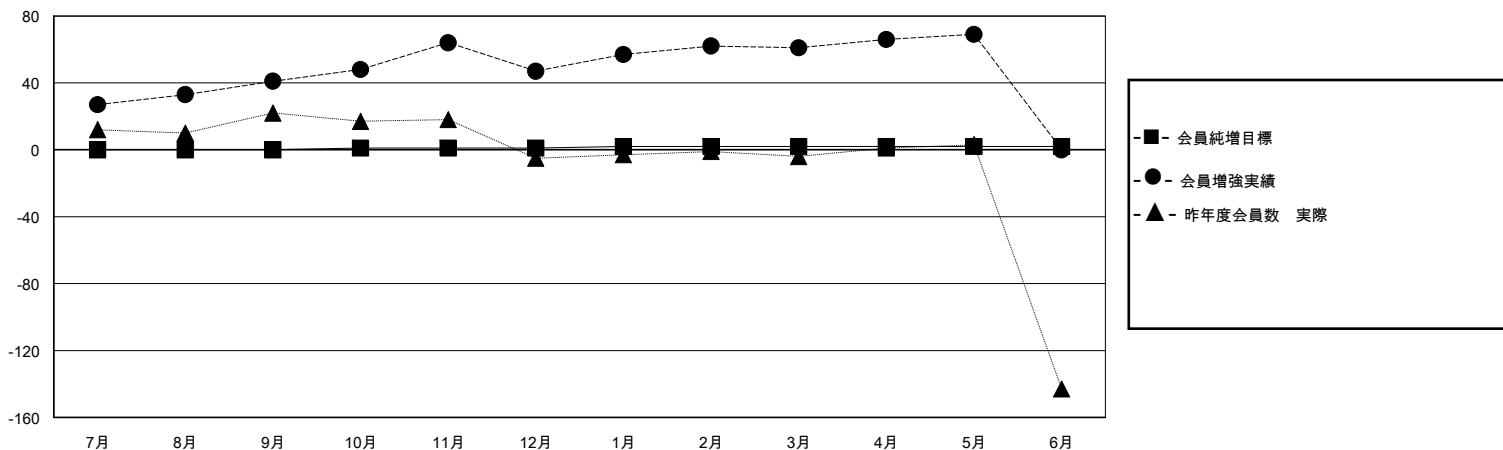

# MONTHLY MEMBERSHIP PROGRESS REPORT

District 335 A

Results as of: 5/31/2020

GMT:

地域 JAPAN

GMT会則地域

クラブ				名			
結果: 2019-2020				結果: 2019-2020			
四半期	新クラブ目標	新クラブ	解散クラブ	四半期	会員純増目標	会員増強実績	退会者(転籍を含む)実際
7月/8月/9月	0	0	1	7月/8月/9月	0	75	30
10月/11月/12月	0	0	0	10月/11月/12月	1	42	35
1月/2月/3月	0	0	0	1月/2月/3月	1	40	25
4月/5月/6月	0	0	0	4月/5月/6月	0	20	12

新クラブ目標及び実績累計

会員目標及び実績累計

解散クラブ: 1	49 CLUBS OF 72 一名以上の新会員を登録	<b>男女別</b>
		男性 1,576 (79.36%)
		女性 410 (20.64%)
<b>退会者</b>	<a href="#">会員累計データを見るには、ここをクリック</a>	世帯主/家族会員合計 307
物故会員 19		国際会費半額の家族会員 145
クラブ解散 3		
その他 80		
合計 102		